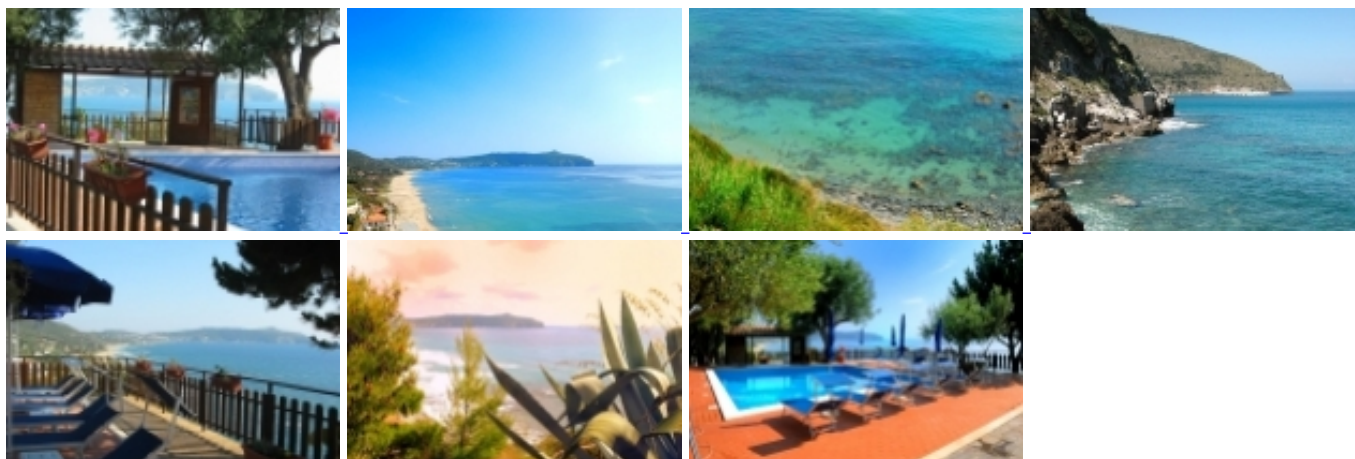

aneks kuchenny i łazienkę.

Maj/Wrzesień - rezydencja wsi - Zakwaterowanie do wynajęcia: 29 - MQ: 20000 - Wysokość: 50 - Typ ziemi: tarasy - Droga dojazdowa: nachylenie - Cień: obfity - Typ plaży: piasek - Plaża Pasażowa: Shuttleway - Środowisko: Morze - Z widokiem na morze - Dystans. ośrodek zamieszkały: 2,5 km - dozwolone psy

ZOBACZ CAMPING

Źródło: